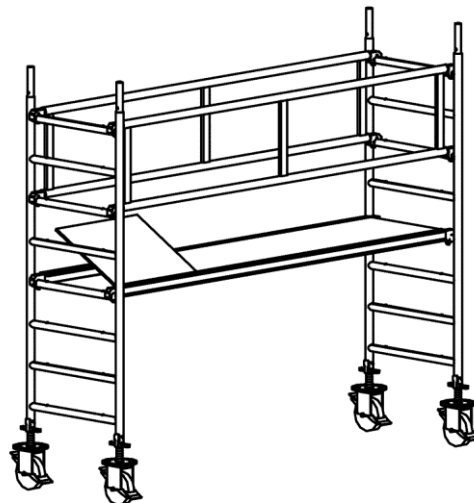

Beispielkonfiguration

2020933

Kleines Rollgerüst Assco* AH 3,50 m
Das Gerüstpaket ist wie folgt ausgestattet:

Pos.	neue Fahrgerüste Assco Artikel 5S00 460101	Ausgabe- Menge	Einzel- gewicht	Gesamt- gewicht	Gesamtpreis
1	Alu Aufsetzleiter H 200 B 75	2	9,30 kg	18,60 kg	
2	Arbeitsbühne mit Klappe L 285	1	22,50 kg	22,50 kg	
3	Lenkrolle mit Spindel	4	9,00 kg	36,00 kg	
4	Alu Doppelgeländer L 285	2	7,30 kg	14,60 kg	
5	Aufbau- und Verwendungsanleitung	1			
Summe				91,70 kg	722,30
				Warenbetrag	722,30
				+Mwst: 19%	137,24
				Gesamtbetrag in €	859,54

Selbstverständlich sind auch andere Zusammenstellungen der Gerüstteile möglich

Standhöhe 1,50 m, Arbeitshöhe 3,50 m

Diese Beispielkonfiguration ist freibleibend. Um die aktuelle Lieferfähigkeit festzustellen, setzen Sie sich bitte mit uns in Verbindung.