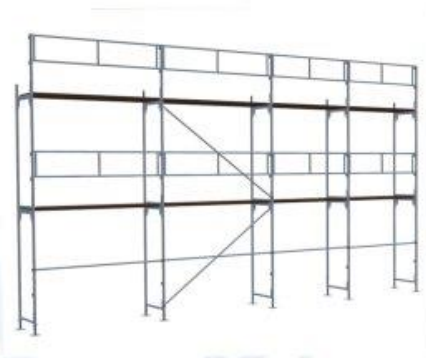

Beispielkonfiguration

2020635

gebrauchtes Gerüst Layher, Assco, ca. 60m², AH 6,40m
Sie können dieses Beispielgerüst mit gebrauchten Layher, Assco, Alfix, MJ Artikeln
je nach Verfügbarkeit zusammenstellen.
Das Gerüstpaket ist wie folgt ausgestattet:

Pos.	gebr. Gerüste LAYHER/ASSCO/ALFIX/MJ*	Ausgabe-Menge	Stückpreis in €	Einzelgewicht	Gesamtgewicht	Gesamtpreis in € netto
1	Vertikalrahmen 200 / 73 Stahl	10	30,67	20,40 kg	204,00 kg	306,70
2	Gewindefußplatte	10	9,10	2,90 kg	29,00 kg	91,00
3	Geländerstütze Stahl 1,0*073	5	22,69	7,60 kg	38,00 kg	113,45
4	Alu-Rahmentafel 2,07*0,61 m	4	52,75	15,50 kg	62,00 kg	211,00
5	Alu-Rahmentafel 2,57*0,61 m	4	60,24	18,70 kg	74,80 kg	240,96
6	Diagonale 3,20 für Feld 2,57m	2	13,44	7,40 kg	14,80 kg	26,88
7	Rückengeländer einfach 2,07m	2	7,10	3,80 kg	7,60 kg	14,20
8	Rückengeländer einfach 2,57m	2	7,58	4,60 kg	9,20 kg	15,16
9	Doppelgeländer Stahl 2,07m	4	18,00	8,80 kg	35,20 kg	72,00
10	Doppelgeländer Stahl 2,57m	4	19,01	11,10 kg	44,40 kg	76,04
11	Doppelstirnseitengeländer 0,73	2	13,20	3,70 kg	7,40 kg	26,40
12	Abstandsrohr / Anker 30-50cm	3	5,86	1,90 kg	5,70 kg	17,58
13	Normalkupplung	3	4,85	1,00 kg	3,00 kg	14,55
Summe					535,10 kg	1.225,92
					Warenbetrag	1.225,92
					+Mwst: 19%	232,92
					Gesamtbetrag in €	1.458,84

Selbstverständlich sind auch andere Zusammenstellungen der Gerüstteile möglich

Gerüstlänge 9,28 m, Arbeitshöhe 6,40 m

Diese Beispielkonfiguration ist freibleibend. Um die aktuelle Lieferfähigkeit festzustellen, setzen Sie sich bitte mit uns in Verbindung.