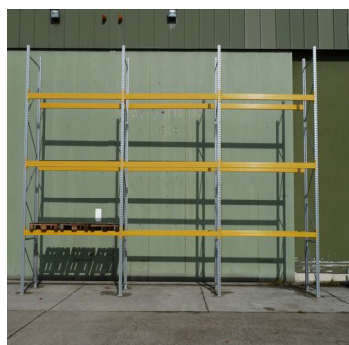

Angebot

2013303

**Schwerlastregal Palettenregal Lagerregal Eurostock
Ständer 6000 x 1050 mm Traversen 270 mm Fachlast 1800 kg
36 Palettenstellplätze**

gebr. Regale Eurostock	Ausgabe- Menge	Nettopreis in €uro	Gesamtpreis in €uro
Artikel			
Ständer 6000 x 1050 mm	4	80,00	320,00
Traverse 2700 mm	18	15,00	270,00
		Summe	590,00
		.+Mwst:	112,10
			702,10

Regalsystem: Eurostock

- 4 Stk. Regalständer, gebraucht
incl. Quer- u. Diagonalstreben, Fußplatten
Ständer sind vormontiert
6000 mm hoch x 1050 mm tief

- 18 Stk. Regaltraversen, gebraucht
Kastenprofil ca. 120 x 50 mm
2700 mm lichte Weite
Max. Belastung pro Traversenpaar
ca. 1800 kg bei gleichmäßig verteilter Last